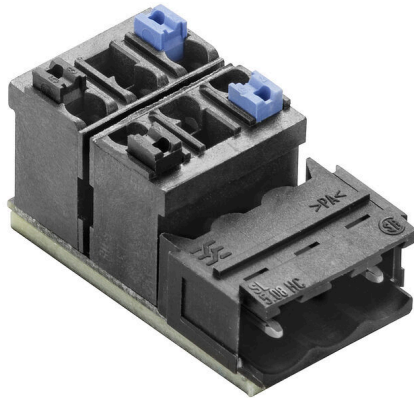

Y-INTERFACE SL

Weidmüller Interface GmbH & Co. KG
 Klingenbergstraße 26
 D-32758 Detmold
 Germany

www.weidmueller.com

- 可插拔的电源分配设备
 可插拔的双重连接，适用于电源分配以及设备供电
- 2 针，颜色编码
 - 230 V, IP 30

通用订货数据

订货号	8000075198
类型	Y-INTERFACE SL
GTIN (EAN)	8430243428439
数量	16 items

技术数据

审批

MAMID 认证

ROHS

一致

尺寸和重量

深	16.4 mm	深度 (英寸)	0.6457 inch
高度	29.8 mm	高度 (英寸)	1.1732 inch
宽度	17 mm	宽度 (英寸)	0.6693 inch
净重	6 g		

温度

存储温度	-40...70 °C	工作温度	-40...70 °C
操作温度下的湿度	0...85% (无凝结)		

环保产品合规

RoHS 合规状态	合规, 无例外
REACH SVHC	不超过 0.1 wt% 的高度关注物质 (SVHC)

联接参数

电路板插头连接器分布	LSF-SMT 5.08/03/180 (无中间引脚)	供电接插件	SL 5.08HC/03/90B (无中间引脚)
------------	--------------------------------	-------	--------------------------

测量数据

防护等级	IP30	工作电压	230 V
单个分线盒联接的最大电流	6 A	总额定电流	12 A

绝缘参数 (EN 60664-1)

额定绝缘电压	250 V AC	浪涌电压类别	III
污染等级	3	脉冲电压测试 (1,2/50 µs)	6 kV

现场接线

最小电线截面, AWG	AWG 28	联接类型	PUSH IN
剥线长度	10 mm	最大压接面积	1.5 mm ²
最小压接面积	0.13 mm ²	最大导线截面, AWG	AWG 14