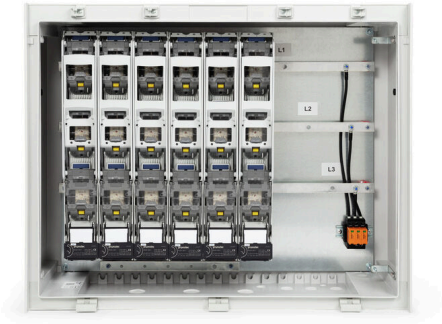

PV 40601S2V1COA1ES

Weidmüller Interface GmbH & Co. KG

Klingenbergstraße 26

D-32758 Detmold

Germany

www.weidmueller.com

您的 AC 保护最佳选择。

魏德米勒基于用户最需要的要求开发出了 AC 汇流箱的标准配置，设计可搭配多种不同组串逆变器使用。

根据型号不同，汇流箱可能内置熔断保护和电涌保护功能。这些汇流箱专门针对全球范围内主要组串逆变器制造商的产品而设计。

通用订货数据

订货号	8000069105
类型	PV 40601S2V1COA1ES
GTIN (EAN)	8430243422703
数量	1 items