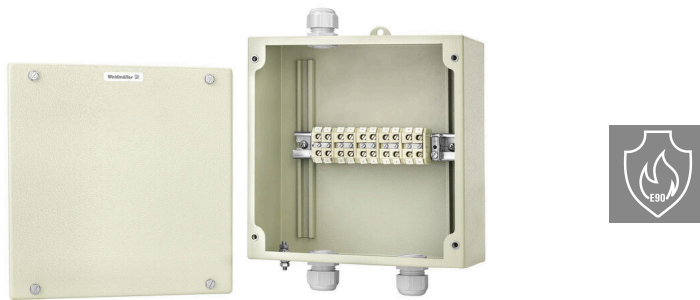

KLIPPON STB 4 MS M32 E90

Weidmüller Interface GmbH & Co. KG
Klingenbergstraße 26
D-32758 Detmold
Germany

www.weidmueller.com

产品图片

耐火接线盒 E30、E60 和 E90

坚固接线盒，用于在火灾情况下为紧急系统安全供电，用于地下、地铁、铁路和公路隧道的紧急照明，最长可达 90 分钟，符合 DIN4102-04。Klippon® POK 和 Klippon® STB 系列接线盒适用于具有耐腐蚀、耐冲击和高防护要求的

特点：

- 可根据客户要求提供多种设计
- 根据 DIN 4102-04 进行测试和认证（E30、E60 和 E90）——详情请参见“制造商声明”
- Klippon® 产品的高品质是通过使用验证的。

通用订货数据

版本	Klippon STB (Small Terminal Box), 接线盒, 高度: 250 mm, 宽度: 250 mm, 深: 120 mm, 基础材料: 不锈钢板, 经粉末喷涂处理, 卵石灰
订货号	8000054772
类型	KLIPPON STB 4 MS M32 E90
GTIN (EAN)	4064675362371
数量	1 items
交货状态	已取消