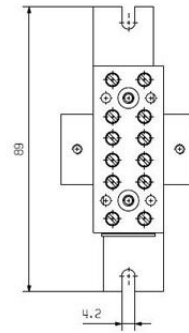

MOPL SET BK6 S

Weidmüller Interface GmbH & Co. KG
Klingenbergstraße 26
D-32758 Detmold
Germany

图纸

www.weidmueller.com