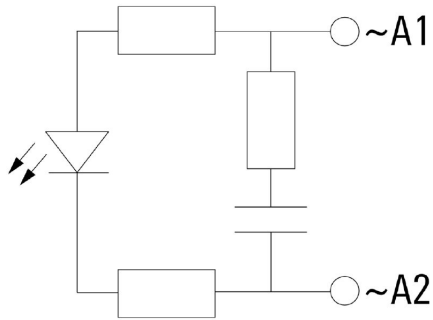

RIM 3 110/230VAC LED

Weidmüller Interface GmbH & Co. KG
Klingenbergstraße 26
D-32758 Detmold
Germany

www.weidmueller.com

图纸

接线图