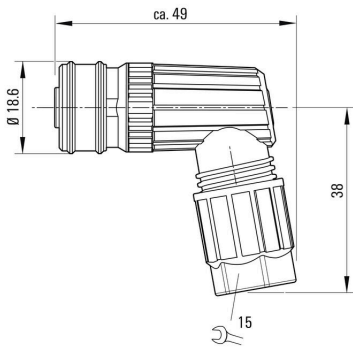

www.weidmueller.com

技术数据

审批

MAMID 认证

ROHS

一致

尺寸和重量

宽度	49 mm	宽度 (英寸)	1.9291 inch
直径	18.6 mm	净重	21 g

环保产品合规

RoHS 合规状态	合规, 无例外
REACH SVHC	不超过 0.1 wt% 的高度关注物质 (SVHC)

技术资料 可定制接插件

回路数	4								
编码	A 编码								
插针镀层	Ni/Au								
联接类型	PUSH IN								
外壳基本材料	PA 66								
绝缘电阻	≥ 100 MΩ								
最大电缆直径	8 mm								
最小电缆直径	3 mm								
触点材料	CuSn								
最大压接面积	0.75 mm ²								
最小压接面积	0.14 mm ²								
额定电流	4 A								
防护等级	IP65, IP67								
插拔次数	≥ 100								
污染等级	3								
端头类型	插座								
额定电压	<table border="1"> <tr> <td>额定电压</td> <td>250 V</td> </tr> <tr> <td>电压类型</td> <td>交流/ 直流</td> </tr> <tr> <td>额定电压</td> <td>60 V</td> </tr> <tr> <td>电压类型</td> <td>直流电</td> </tr> </table>	额定电压	250 V	电压类型	交流/ 直流	额定电压	60 V	电压类型	直流电
额定电压	250 V								
电压类型	交流/ 直流								
额定电压	60 V								
电压类型	直流电								
屏蔽连接	否								
螺纹环材料	塑料材质								
外壳温度范围	-40 ... +85 °C								

PB47 USB /M12 I通用参数

回路数	4	端口 1	M12
端口 2	PUSH IN	阻燃等级符合 UL 94	V-0
外壳基本材料	PA 66	联接螺纹	M12 Push-Pull
触点材料	CuSn	插针镀层	Ni/Au
单股导线的最小压接面积 (AWG)	AWG 26	单股导线的最大压接面积 (AWG)	AWG 18
最小多股导线接线截面积	0.14 mm ²	最大压接面积 软导线	0.75 mm ²
导线连接截面积, 多股细导线, 带管状端头 DIN 46228/1, 最小	0.08 mm ²	导线连接截面积, 多股细导线, 带管状端头 DIN 46228/1, 最大	0.5 mm ²
单股导线的最小压接面积	0.14 mm ²	单股导线最大截面	0.75 mm ²
触点固定器材料	PA	屏蔽	否
防护等级	IP65, IP67	插拔次数	≥ 100

www.weidmueller.com

图纸

尺寸图

插针分配方案