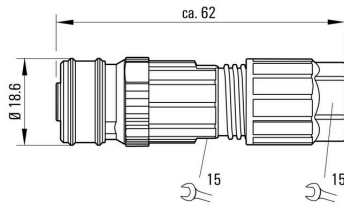

SAIBGP-P-4A-4/8-P12

Weidmüller Interface GmbH & Co. KG
Klingenbergstraße 26
D-32758 Detmold
Germany

www.weidmueller.com

图纸

尺寸图