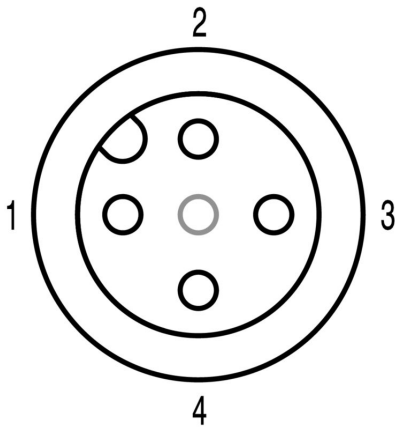

SAIBGP-P-4A-4/8-P12

Weidmüller Interface GmbH & Co. KG
Klingenbergstraße 26
D-32758 Detmold
Germany

www.weidmueller.com

图纸

尺寸图

插针分配方案