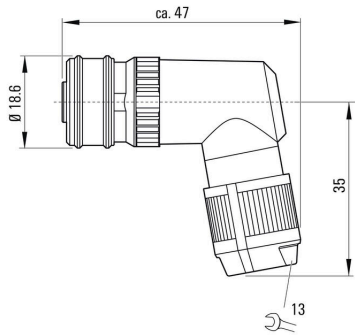

www.weidmueller.com

技术数据

审批

ROHS 一致

尺寸和重量

直径 18.6 mm 净重 42 g

环保产品合规

RoHS 合规状态 合规, 无例外
REACH SVHC 不超过 0.1 wt% 的高度关注物质 (SVHC)

技术资料 可定制接插件

回路数	4								
编码	A 编码								
插针镀层	Ni/Au								
联接类型	PUSH IN								
外壳基本材料	PA 66, 锌压铸镀镍								
绝缘电阻	≥ 100 MΩ								
最大电缆直径	8 mm								
最小电缆直径	4 mm								
触点材料	CuSn								
最大压接面积	0.75 mm ²								
最小压接面积	0.14 mm ²								
额定电流	4 A								
防护等级	IP67, IP65								
插拔次数	≥ 100								
污染等级	3								
端头类型	插座								
额定电压	<table border="1"> <tr> <td>额定电压</td> <td>48 V</td> </tr> <tr> <td>电压类型</td> <td>交流电</td> </tr> <tr> <td>额定电压</td> <td>60 V</td> </tr> <tr> <td>电压类型</td> <td>直流电</td> </tr> </table>	额定电压	48 V	电压类型	交流电	额定电压	60 V	电压类型	直流电
额定电压	48 V								
电压类型	交流电								
额定电压	60 V								
电压类型	直流电								
屏蔽连接	是								
螺纹环材料	锌压铸								
外壳温度范围	-40 ... +85 °C								

PB47 USB /M12 I通用参数

回路数	4	端口 1	M12
端口 2	PUSH IN	阻燃等级符合 UL 94	V-0
外壳基本材料	PA 66, 锌压铸镀镍	联接螺纹	M12 Push-Pull
触点材料	CuSn	插针镀层	Ni/Au
最小多股导线接线截面积	0.14 mm ²	最大压接面积 软导线	0.75 mm ²
导线连接截面积, 多股细导线, 带管状端头 DIN 46228/1, 最小	0.08 mm ²	导线连接截面积, 多股细导线, 带管状端头 DIN 46228/1, 最大	0.5 mm ²
单股导线的最小压接面积	0.14 mm ²	单股导线最大截面	0.75 mm ²
触点固定器材料	PA	屏蔽	是
防护等级	IP67, IP65	插拔次数	≥ 100

www.weidmueller.com

图纸

尺寸图

插针分配方案

与插图相似

SAIBWP-M-4A-4/8-P12

Weidmüller Interface GmbH & Co. KG
Klingenbergstraße 26
D-32758 Detmold
Germany

图纸