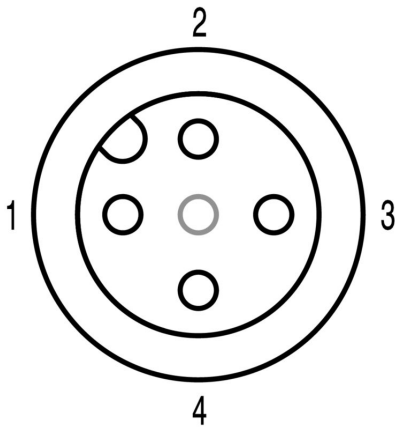

SAIBWP-M-4A-4/8-P12

Weidmüller Interface GmbH & Co. KG
Klingenbergstraße 26
D-32758 Detmold
Germany

www.weidmueller.com

图纸

尺寸图

插针分配方案

与插图相似