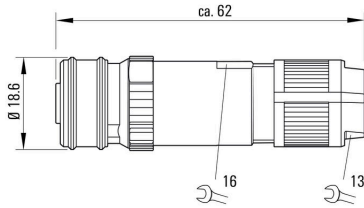

SAIBGP-M-4A-4/8-P12

Weidmüller Interface GmbH & Co. KG
Klingenbergstraße 26
D-32758 Detmold
Germany

www.weidmueller.com

图纸

尺寸图