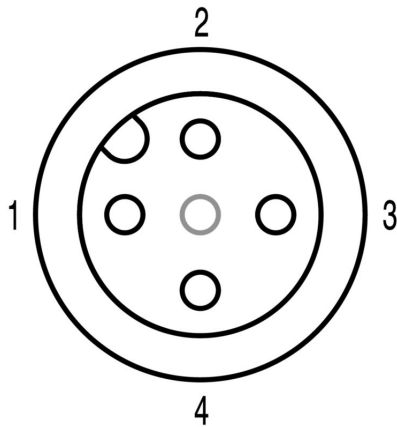

SAIBGP-M-4A-4/8-P12

Weidmüller Interface GmbH & Co. KG  
Klingenbergstraße 26  
D-32758 Detmold  
Germany

[www.weidmueller.com](http://www.weidmueller.com)

图纸

尺寸图

插针分配方案

与插图相似

**SAIBGP-M-4A-4/8-P12**