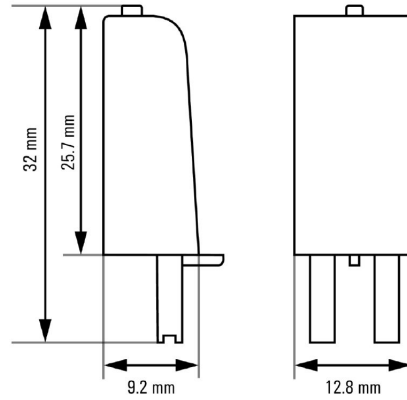

Dimensional drawing