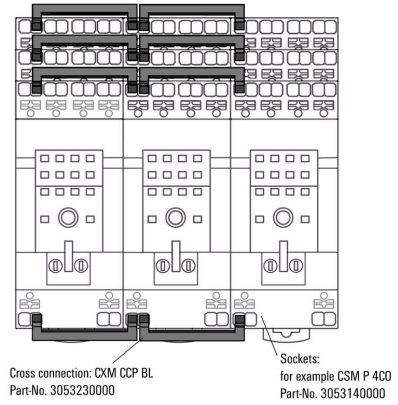

RoHS 合规状态 合规, 无例外  
REACH SVHC 不超过 0.1 wt% 的高度关注物质 (SVHC)

**横截面数据**

绝缘	是	触摸安全保护	是
颜色编码	红色	横联端子数量	2
回路数	2	安装方式	插入的
类型	用于带 PUSH IN 直插式联接的 CUBESERIES 插座		

**基本信息**

类型 用于带 PUSH IN 直插式联接的 CUBESERIES 插座 颜色编码 红色

www.weidmueller.com

图纸

应用举例

**How to install a cross connection**  
2-pole jumper for bridging to the neighbouring socket

应用举例

Miscellaneous

**Type code CUBESERIES accessories versions**