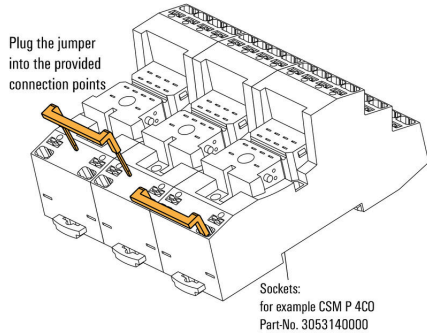

CXM CCP 2P RD

Weidmüller Interface GmbH & Co. KG
Klingenbergstraße 26
D-32758 Detmold
Germany

www.weidmueller.com

图纸

应用举例

How to install a cross connection
2-pole jumper for bridging to the neighbouring socket