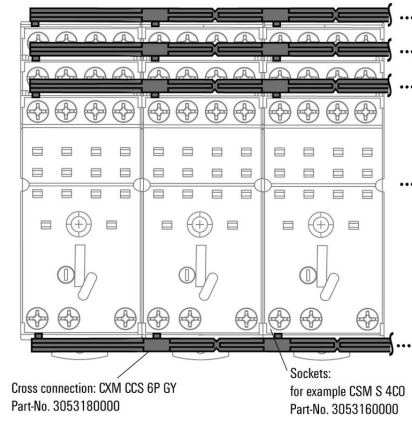

CXM CCS 6P GY

Weidmüller Interface GmbH & Co. KG
Klingenbergstraße 26
D-32758 Detmold
Germany

技术数据

www.weidmueller.com

审批

ROHS 一致

尺寸和重量

深	11.3 mm	深度 (英寸)	0.4449 inch
高度	13.8 mm	高度 (英寸)	0.5433 inch
宽度	135.7 mm	宽度 (英寸)	5.3425 inch
净重	9 g		

温度

存储温度 工作温度

环保产品合规

RoHS 合规状态 合规, 无例外
REACH SVHC 不超过 0.1 wt% 的高度关注物质 (SVHC)

横截面数据

额定电流	10 A	绝缘	是
触摸安全保护	是	颜色编码	灰色
横联端子数量	6	回路数	6
间距 P (单位 : mm)	26.20 mm	安装方式	插入的

基本信息

颜色编码 灰色

联接参数

间距 P (单位 : mm) 26.20 mm

分类

ETIM 8.0	EC002586	ETIM 9.0	EC002586
ETIM 10.0	EC002586	ECLASS 14.0	27-37-16-92
ECLASS 15.0	27-37-16-92		

应用举例

Miscellaneous

Type code CUBESERIES accessories versions