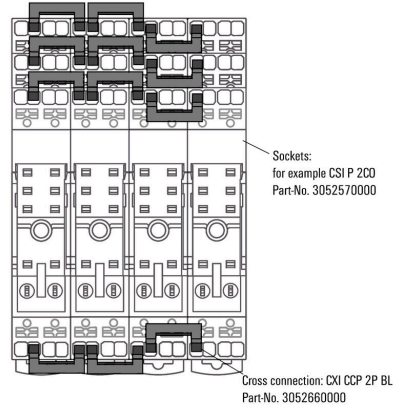

## 横截面数据

额定电流	10 A	绝缘	是
触摸安全保护	是	颜色编码	蓝色
横联端子数量	2	回路数	2
安装方式	插入的	类型	无法按长度修剪

图纸

www.weidmueller.com

应用举例

**How to install a cross connection**  
2-pole jumper for bridging to the neighbouring socket

应用举例

Cross-connector bridges to the same connection on the neighbouring base

Miscellaneous