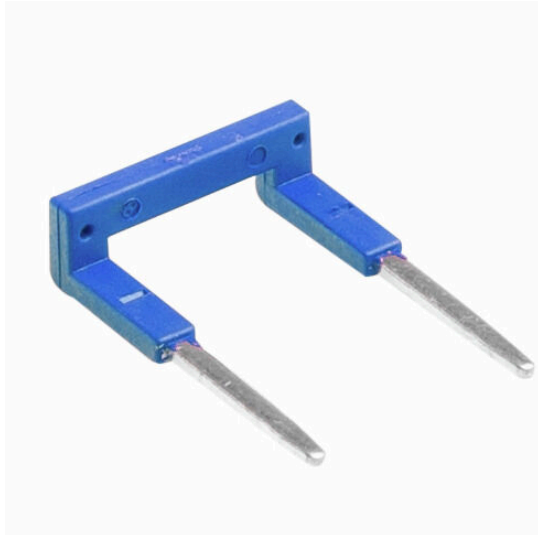

**CXI CCP 2P BL**

**Weidmüller Interface GmbH & Co. KG**  
 Klingenbergstraße 26  
 D-32758 Detmold  
 Germany

www.weidmueller.com

用于 CUBESERIES CRI 插座的横联件。

• 带红色和蓝色塑料的型号，用于电位编码 用于直插式插座的型号：

- 线圈 A1 和 A2 的 8 插针横联件
  - 2 插针跨接线，用于连接相邻插座
  - 2 插针跨接线，用于连接一个插座内的输出端通道 螺丝
- 插座版本：

- 8 插针横联件，用于连接相邻插座

**通用订货数据**

版本	CUBESERIES, 横联
订货号	<a href="#">3052660000</a>
类型	CXI CCP 2P BL
GTIN (EAN)	4099987022484
数量	20 items

## 横截面数据

额定电流	10 A	绝缘	是
触摸安全保护	是	颜色编码	蓝色
横联端子数量	2	回路数	2
安装方式	插入的	类型	无法按长度修剪