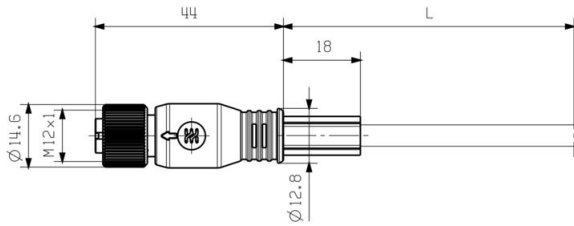

尺寸图

接线图

	M12
yellow	1
white	2
orange	3
blue	4

分解图纸