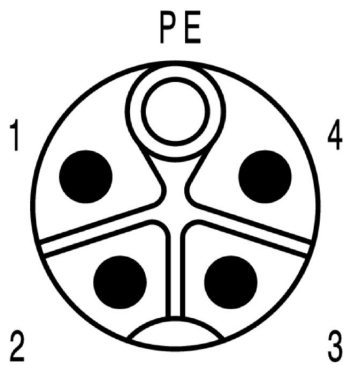

SAIE-M12SK-5-0.2VFM16-1.5

Weidmüller Interface GmbH & Co. KG
Klingenbergstraße 26
D-32758 Detmold
Germany

www.weidmueller.com

图纸

尺寸图

尺寸图

插针分配方案

接线图

分解图纸