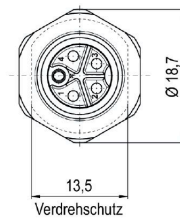

SAIE-M12SK-5-0.2VFM16-1.5

Weidmüller Interface GmbH & Co. KG
Klingenbergstraße 26
D-32758 Detmold
Germany

www.weidmueller.com

图纸

尺寸图

尺寸图

插针分配方案

接线图

分解图纸