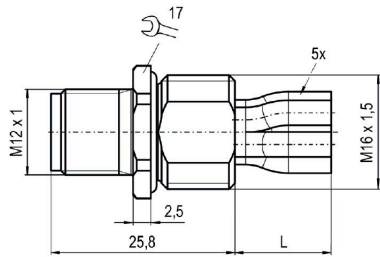

SAIE-M12SK-5-0.2VFM16-1.5

Weidmüller Interface GmbH & Co. KG
Klingenbergstraße 26
D-32758 Detmold
Germany

www.weidmueller.com

图纸

尺寸图