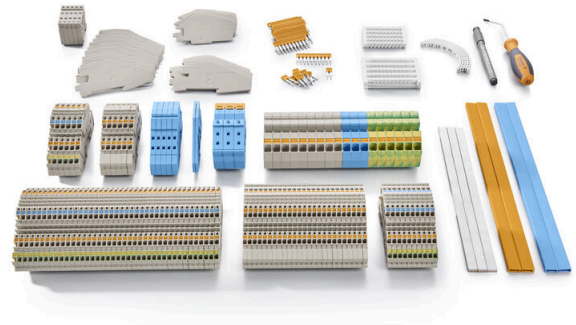

L-BOXX 102 KC AITB INSTA 1

Weidmüller Interface GmbH & Co. KG
Klingenbergstraße 26
D-32758 Detmold
Germany

图纸

www.weidmueller.com