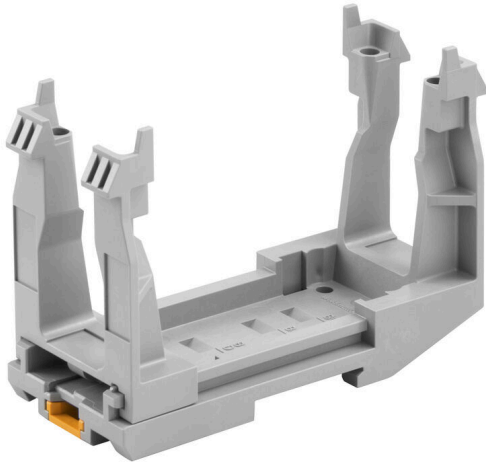

HDC RAILMATE BASIS N

Weidmüller Interface GmbH & Co. KG
Klingenbergstraße 26
D-32758 Detmold
Germany

www.weidmueller.com

目前，任何需要安全、简单和节省时间的机器和设施组装的地方均可使用重载接插件。接插件外壳由压铸铝制成，具备出色的防尘、防潮和机械应力保护功能。特殊的模块化接插件可以将信号、电源和数据联接组合在一个接插件中。凭借 RockStar® 重载连接器，魏德米勒提供了一系列具有多项授权专利创新、面向未来的产品组合。RockStar® 产品组合以其功能的整体深度和广度树立了新标准。关于其他供应商仅作为定制配置提供的产品，魏德米勒在其标准产品线中即可供应。因此，现阶段选择合适的连接器比以往任何时候都更容易。您可以节省时间和金钱。您的工作流程得到优化。从而使您能够巩固市场地位并充分利用竞争优势

通用订货数据

版本	重载接插件, 附件, 端子导轨装配系统
订货号	2883430000
类型	HDC RAILMATE BASIS N
GTIN (EAN)	4064675848035
数量	1 items

HDC RAILMATE BASIS N

Weidmüller Interface GmbH & Co. KG
 Klingenbergstraße 26
 D-32758 Detmold
 Germany

www.weidmueller.com

技术数据

审批

ROHS 一致

尺寸和重量

净重 35 g

环保产品合规

RoHS 合规状态 合规, 无例外
 REACH SVHC 不超过 0.1 wt% 的高度关注物质 (SVHC)