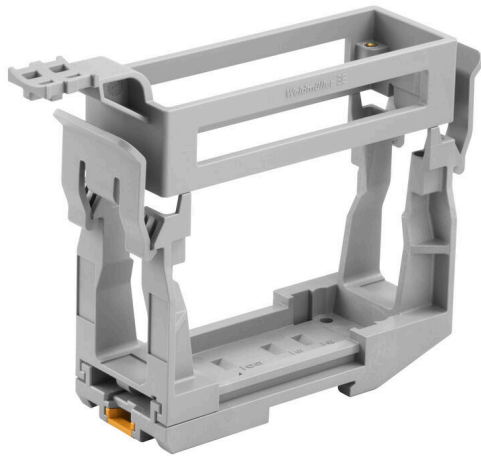

**HDC RAILMATE HB 24 SET N**

**Weidmüller Interface GmbH & Co. KG**  
Klingenbergstraße 26  
D-32758 Detmold  
Germany

www.weidmueller.com

目前，任何需要安全、简单和节省时间的机器和设施组装的地方均可使用重载接插件。接插件外壳由压铸铝制成，具备出色的防尘、防潮和机械应力保护功能。特殊的模块化接插件可以将信号、电源和数据联接组合在一个接插件中。凭借 RockStar® 重载连接器，魏德米勒提供了一系列具有多项授权专利创新、面向未来的产品组合。RockStar® 产品组合以其功能的整体深度和广度树立了新标准。关于其他供应商仅作为定制配置提供的产品，魏德米勒在其标准产品线中即可供应。因此，现阶段选择合适的连接器比以往任何时候都更容易。您可以节省时间和金钱。您的工作流程得到优化。从而使您能够巩固市场地位并充分利用竞争优势

**通用订货数据**

|            |                            |
|------------|----------------------------|
| 版本         | 重载接插件, 附件, 端子导轨装配系统        |
| 订货号        | <a href="#">2883380000</a> |
| 类型         | HDC RAILMATE HB 24 SET N   |
| GTIN (EAN) | 4064675847922              |
| 数量         | 1 items                    |