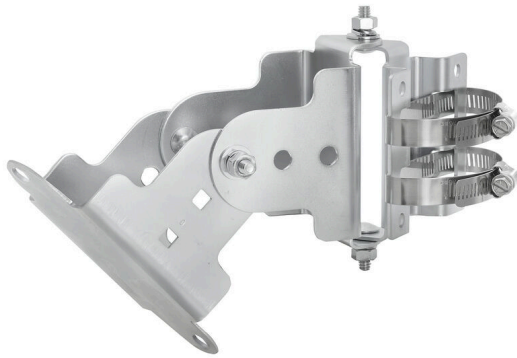

## 天线和天线附件（同轴电缆和安装件）

- 行业最佳天线
- 久经行业考验
- 设计坚固耐用（防护级别高达 IP67）
- 户外室内均可使用
- 最新技术支持
- 高达 Wi-Fi 6 和 Wi-Fi 6E (2.4 GHz, 5 GHz, 6 GHz)
- 高达 5G (NR) 支持 (700 MHz - 3.8 GHz)
- 同时支持其他科技（例如蓝牙、GNSS, 等等）
- 长度各异合适同轴电缆
- 适当的支柱和挂墙安装件