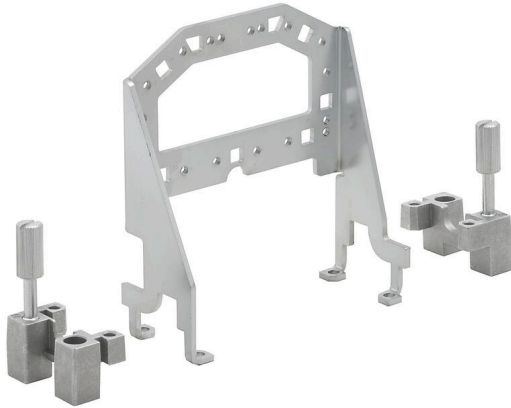

HDC GRIP PANEL 6 ADAPT COM

Weidmüller Interface GmbH & Co. KG
Klingenbergstraße 26
D-32758 Detmold
Germany

www.weidmueller.com

通用订货数据

版本	重载接插件, 附件, 操作板
订货号	2780790000
类型	HDC GRIP PANEL 6 ADAPT COM
GTIN (EAN)	4064675053255
数量	1 items

尺寸和重量

净重

115 g

环保产品合规

RoHS 合规状态

合规，无例外

REACH SVHC

不超过 0.1 wt% 的高度关注物质 (SVHC)

版本

安装尺寸

6

基础材料

镀锌不锈钢

适用于 ModuPlug®

是

分类