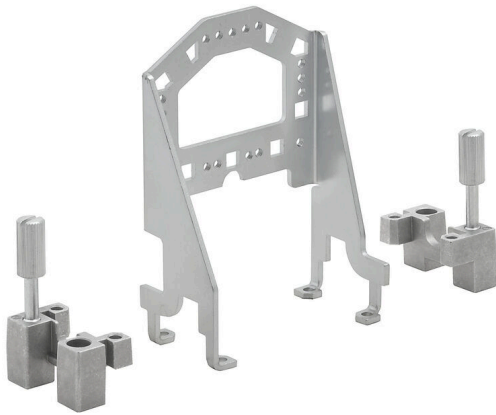

HDC GRIP PANEL 4 ADAPT COM

Weidmüller Interface GmbH & Co. KG
Klingenbergstraße 26
D-32758 Detmold
Germany

www.weidmueller.com

通用订货数据

版本	重载接插件, 附件, 操作板
订货号	2780780000
类型	HDC GRIP PANEL 4 ADAPT COM
GTIN (EAN)	4064675053231
数量	1 items

尺寸和重量

净重

105 g

环保产品合规

RoHS 合规状态

合规, 无例外

REACH SVHC

不超过 0.1 wt% 的高度关注物质 (SVHC)

版本

安装尺寸

4

基础材料

镀锌不锈钢

适用于 ModuPlug®

是

分类