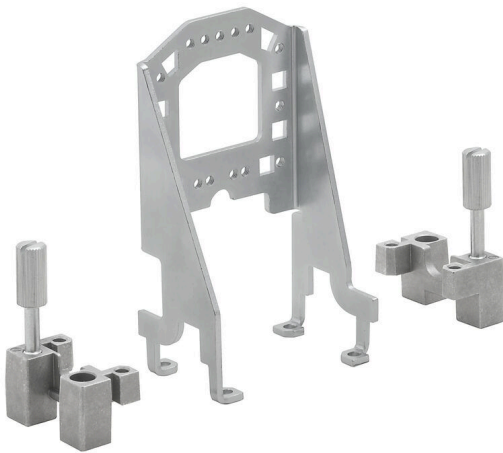

### 通用订货数据

版本	重载接插件, 附件, 操作板
订货号	<a href="#">2780770000</a>
类型	HDC GRIP PANEL 3 ADAPT COM
GTIN (EAN)	4064675053217
数量	1 items

**HDC GRIP PANEL 3 ADAPT COM**

**Weidmüller Interface GmbH & Co. KG**  
 Klingenbergstraße 26  
 D-32758 Detmold  
 Germany