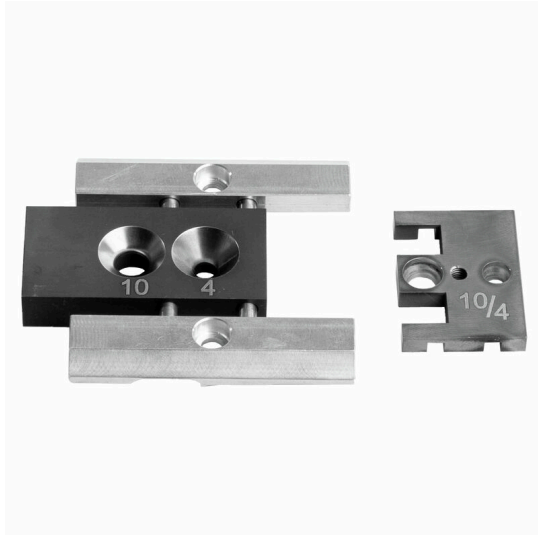

URS CA 100 DUO 4-10MM²

Weidmüller Interface GmbH & Co. KG
Klingenbergstraße 26
D-32758 Detmold
Germany

www.weidmueller.com

- 用于自动剥线和压接
- 操作高效省时
- 能轻松适应导线截面大小
- 一道工序完成剥线和压接
- 使用本机处理其他厂商的套管或导线可能导致设备故障和损坏!

通用订货数据

订货号	2769030000
类型	URS CA 100 DUO 4-10MM²
GTIN (EAN)	4064675026310
数量	1 items

URS CA 100 DUO 4-10MM²

Weidmüller Interface GmbH & Co. KG
Klingenbergstraße 26
D-32758 Detmold
Germany

www.weidmueller.com

技术数据

审批

ROHS	一致
------	----

尺寸和重量

高度	100 mm	高度 (英寸)	3.937 inch
宽度	160 mm	宽度 (英寸)	6.2992 inch
净重	118 g		

环保产品合规

RoHS 合规状态	符合要求
REACH SVHC	不超过 0.1 wt% 的高度关注物质 (SVHC)

剥线/压接机器

管状端头 最大横截面	10 mm ²	管状端头 最小横截面	4 mm ²
------------	--------------------	------------	-------------------