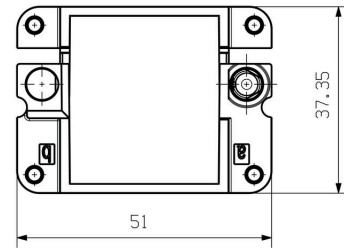

HDC MFGL 6B BA

Weidmüller Interface GmbH & Co. KG
Klingenbergstraße 26
D-32758 Detmold
Germany

www.weidmueller.com

图纸

图纸

图纸

安装开孔