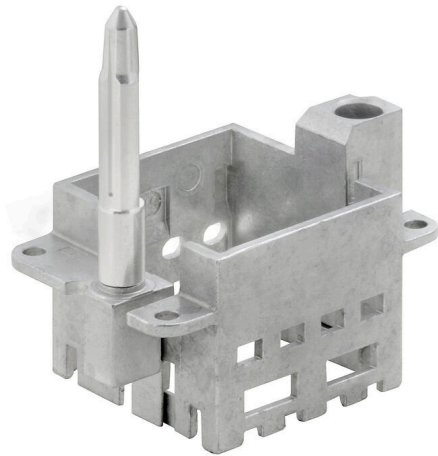

HDC MFGL 6B BA

Weidmüller Interface GmbH & Co. KG
Klingenbergstraße 26
D-32758 Detmold
Germany

www.weidmueller.com

**简便**

创新型的滑动框架有两个规定的锁定位置用于开启或关闭。因此无需工具即能方便地进行模块安装。

通用订货数据

版本	Frame
订货号	2736980000
类型	HDC MFGL 6B BA
GTIN (EAN)	4050118822908
数量	1 items

HDC MFGL 6B BA

Weidmüller Interface GmbH & Co. KG
Klingenbergstraße 26
D-32758 Detmold
Germany

www.weidmueller.com

技术数据

审批

ROHS	一致
------	----

尺寸和重量

深	37.35 mm	深度 (英寸)	1.4705 inch
宽度	51 mm	宽度 (英寸)	2.0079 inch
净重	56.32 g		

环保产品合规

RoHS 合规状态	合规, 有例外
RoHS 豁免 (如适用/已知)	6c
REACH SVHC	Lead 7439-92-1
SCIP	425d5315-3039-4ee5-aab3-6b6a65cc297f

安全接地数据

最大PE连接拧紧力矩	1.3 Nm	最小PE连接拧紧力矩	1.2 Nm
------------	--------	------------	--------

通用数据

安装尺寸	3	插拔次数	≥ 500
基础材料	锌压铸	系列	ModuPlug
导引脚型号	长	槽口数	2

重要注意事项

产品信息	PE 连接不再适用于带导销的版本。
------	-------------------

分类

ETIM 8.0	EC002312	ETIM 9.0	EC002312
ETIM 10.0	EC002312	ECLASS 14.0	27-44-02-92
ECLASS 15.0	27-44-02-92		