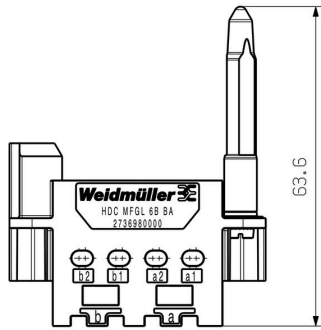

HDC MFGL 6B BA

Weidmüller Interface GmbH & Co. KG
Klingenbergstraße 26
D-32758 Detmold
Germany

www.weidmueller.com

图纸

图纸