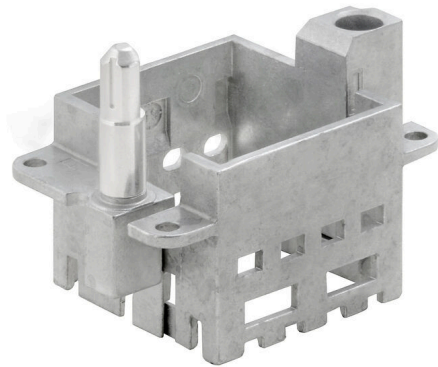

**HDC MFGS 6B AB**

**Weidmüller Interface GmbH & Co. KG**  
 Klingenbergstraße 26  
 D-32758 Detmold  
 Germany

www.weidmueller.com

**简便**

创新型的滑动框架有两个规定的锁定位置用于开启或关闭。因此无需工具即能方便地进行模块安装。

**通用订货数据**

版本	Frame
订货号	<a href="#">2736890000</a>
类型	HDC MFGS 6B AB
GTIN (EAN)	4050118822250
数量	1 items

## 尺寸和重量

深	34.4 mm	深度 (英寸)	1.3543 inch
宽度	51 mm	宽度 (英寸)	2.0079 inch
净重	51.92 g		

## 通用数据

安装尺寸	3	插拔次数	≥ 500
基础材料	锌压铸	系列	ModuPlug
导引脚型号	短	槽口数	2