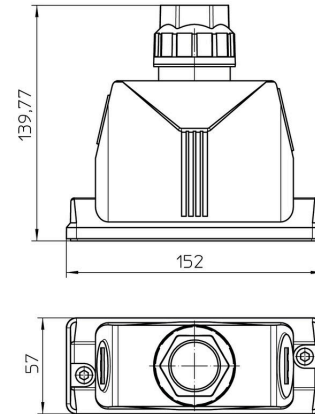

HDC 24B TOS 1M40 WMP

Weidmüller Interface GmbH & Co. KG
Klingenbergstraße 26
D-32758 Detmold
Germany

图纸

www.weidmueller.com