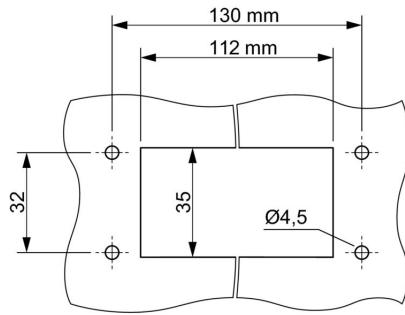

HDC 24B TOS 1M40 WMP

Weidmüller Interface GmbH & Co. KG
Klingenbergstraße 26
D-32758 Detmold
Germany

图纸

www.weidmueller.com