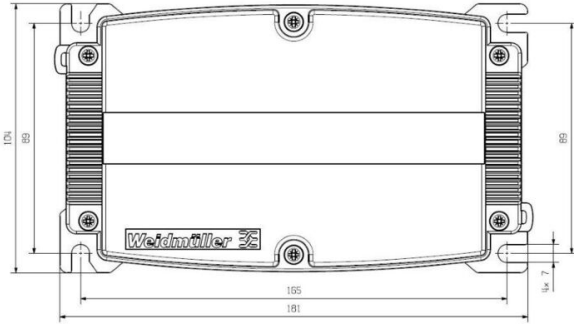

BG GHDE FUSE PT6

Weidmüller Interface GmbH & Co. KG
Klingenbergstraße 26
D-32758 Detmold
Germany

图纸

www.weidmueller.com

钻孔图