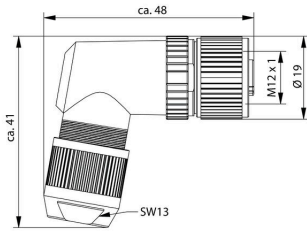

SAIBWP-M-4A-4/8-M12

Weidmüller Interface GmbH & Co. KG
Klingenbergstraße 26
D-32758 Detmold
Germany

www.weidmueller.com

图纸

图纸