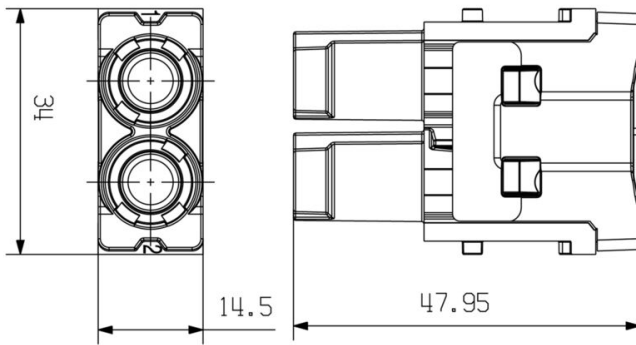

HDC MHP 70 FC

Weidmüller Interface GmbH & Co. KG
Klingenbergstraße 26
D-32758 Detmold
Germany

www.weidmueller.com

图纸

图纸