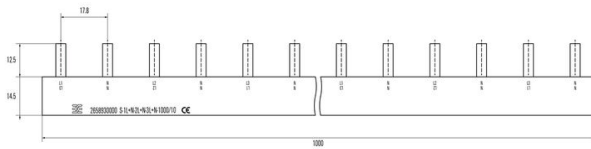

S-1L+N-2L+N-3L+N-1000/10

Weidmüller Interface GmbH & Co. KG
Klingenbergstraße 26
D-32758 Detmold
Germany

图纸

www.weidmueller.com

图纸