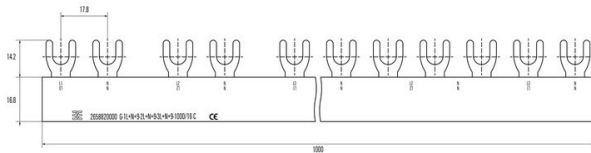

G-1L+N+9-2L+N+9-3L+N+9-1000/16 C

Weidmüller Interface GmbH & Co. KG
Klingenbergstraße 26
D-32758 Detmold
Germany

www.weidmueller.com

图纸

图纸