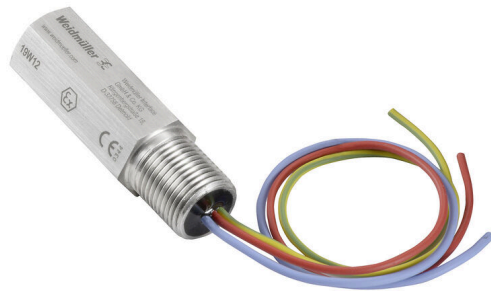

VCG 24V EX 2 M20X1.5

Weidmüller Interface GmbH & Co. KG
 Klingenbergstraße 26
 D-32758 Detmold
 Germany

www.weidmueller.com

Varitector 电缆接头 (VCG) 保护 IP67 应用中的固有电路安全

- 通过 IEC/EN 61643-21 标准的相关测试
- 适用于 EX 区域
- 防护等级为 IP67
- 旋入外壳带不同螺纹
- HART-兼容

通用订货数据

订货号	2593140000
类型	VCG 24V EX 2 M20X1.5
GTIN (EAN)	4050118605129
数量	1 items

VCG 24V EX 2 M20X1.5

Weidmüller Interface GmbH & Co. KG
Klingenbergstraße 26
D-32758 Detmold
Germany

www.weidmueller.com

技术数据

环保产品合规

RoHS 合规状态	符合要求
REACH SVHC	不超过 0.1 wt% 的高度关注物质 (SVHC)

防爆保护 - 数据

ATEX - 标记 灰尘	IEC Ex BAS 18.0085X, Ex ia IIIC T85 °C Da, (-30 °C≤Ta≤50 °C)	ATEX - 标记 气体	18ATEX0141X, II 1GD, Ex ia II T6 Ga, (-30 °C≤Ta≤50 °C)
输入功率, 最大值 PI	2 W	最大输入电流 Ii	0.8 A
内置电容, 最大 CI	0 nF	内置电感, 最大值 LI	60 µH

通用参数

行业	测量控制系统	类型	不锈钢螺钉安装外壳
颜色编码	银色	防护等级	IP67
FIELD BUS FOUNDATION BUS H1 兼容	根据 IEC 61158-2		

通用数据

防护等级	IP67	颜色编码	银色
------	------	------	----

联接参数

区	1 mm ²	导线连接方式	导线长度 250 mm (min.)
联接类型	螺钉联接		

VCG 24V EX 2 M20X1.5