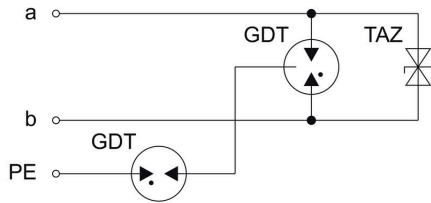

VCG 24V EX 2 M20X1.5

Weidmüller Interface GmbH & Co. KG
Klingenbergstraße 26
D-32758 Detmold
Germany

www.weidmueller.com

图纸

插图类似