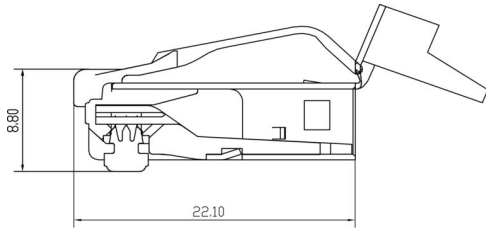

IE-PS-RJ45-TH-BK-P

Weidmüller Interface GmbH & Co. KG
Klingenbergstraße 26
D-32758 Detmold
Germany

图纸

www.weidmueller.com