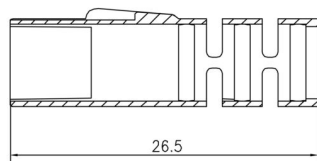

IE-PS-RJ45-TH-BK-P

Weidmüller Interface GmbH & Co. KG
Klingenbergstraße 26
D-32758 Detmold
Germany

图纸

www.weidmueller.com