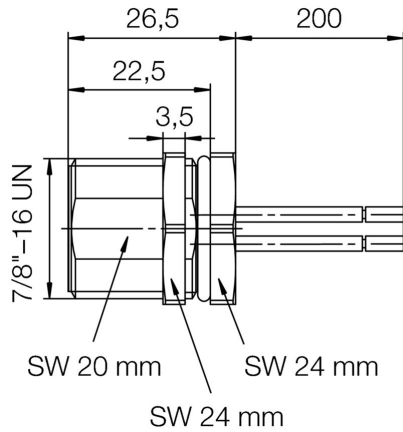

SAIE-7/8S-4-0.4U-H

Weidmüller Interface GmbH & Co. KG
Klingenbergstraße 26
D-32758 Detmold
Germany

www.weidmueller.com

图纸

接线图