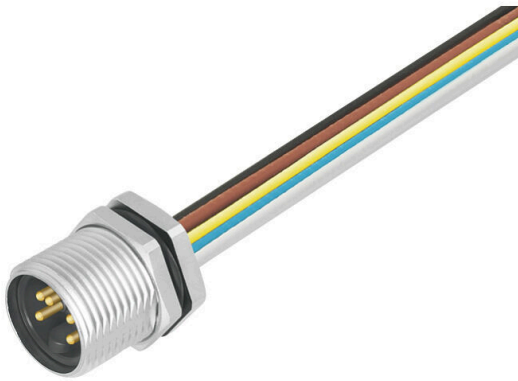

SAIE-7/8S-4-0.4U-H

Weidmüller Interface GmbH & Co. KG
Klingenbergstraße 26
D-32758 Detmold
Germany

www.weidmueller.com

面板安装连接器用于传感器/执行器布线的设备侧联接。有 M12、M8 和 M5 几种规格。

通用订货数据

| | |
|------------|--|
| 版本 | 内置插头, 7/8", 针式直, 紧固螺纹: M26 x 1.5, 回路数: 4, 股线 / 电缆长度: 0.4 m |
| 订货号 | 2577160000 |
| 类型 | SAIE-7/8S-4-0.4U-H |
| GTIN (EAN) | 4050118586817 |
| 数量 | 1 items |

UL File Number Search

[UL 网站](#)

cURus 证书号

E307231

尺寸和重量

净重 66 g

环保产品合规

RoHS 合规状态

| | | | |
|--------|----------------------|-----------|-------|
| 芯线横截面积 | 0.75 mm ² | 股线 / 电缆长度 | 0.4 m |
| 颜色编码 | 黑色, 蓝色, 棕色, 白色 | 回路数 | 4 |

技术资料 可定制接插件

| | | | |
|--------|------------|--------|--------------|
| 回路数 | 4 | 编码 | 无 |
| 插针镀层 | 镀金的 | 联接类型 | 针 |
| 外壳基本材料 | 铸锌, 经镀镍处理的 | 触点材料 | CuZn |
| 额定电压 | 300 V | 额定电流 | 8 A |
| 防护等级 | IP67, 拧入时 | 插拔次数 | ≥ 100 |
| 电缆接头 | 7/8" | 外壳温度范围 | -25...+85 °C |

通用参数

| | |
|-----------|----------------------|
| 回路数 | 4 |
| 编码 | 无 |
| 联接螺纹 | 7/8" |
| 插针镀层 | 镀金的 |
| 拧紧力矩 | 1.5 Nm |
| 芯线横截面积 | 0.75 mm ² |
| 联接类型 | 针 |
| 外壳基本材料 | 铸锌, 经镀镍处理的 |
| 触点材料 | CuZn |
| 额定电压 | 300 V |
| 额定电流 | 8 A |
| 防护等级 | IP67, 拧入时 |
| 插拔次数 | ≥ 100 |
| 电缆接头 | 7/8" |
| 额定电压 | 300 V |
| 端口 1 | 7/8" |
| 端口 2 | Flying wires |
| 股线 / 电缆长度 | 0.4 m |
| 额定冲击电压 | 4000 V |
| 紧固螺纹 | M26 x 1.5 |
| 安装扭矩范围 | 11.8 ... 12 Nm |