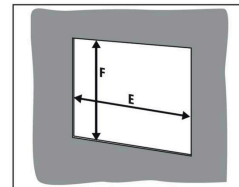

Montageausschnitt / Panel cut-out