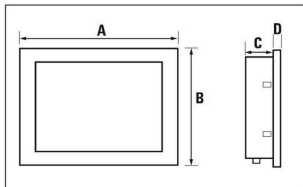

## 尺寸和重量

深	49 mm	深度 (英寸)	1.9291 inch
高度	201.5 mm	高度 (英寸)	7.9331 inch
宽度	293 mm	宽度 (英寸)	11.5354 inch
最小壁厚	2 mm	最大壁厚	6 mm
净重	2350 g		

图纸

www.weidmueller.com

Maße (mm) / Dimensions (mm)

	LCD	A	B	C	D
UV66-BAS-7-RES-W	7"	204	147.6	40	5
UV66-BAS-10-RES-W	10.1"	293	201.5	49	5
UV66-ADV-7-CAP-W	7"	204	147.6	40	4
UV66-ADV-10-CAP-W	10.1"	293	201.5	48	5
UV66-ADV-15-CAP-W	15.6"	433	267	49	6