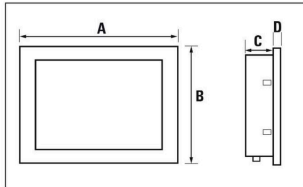

## 尺寸和重量

深	40 mm	深度 (英寸)	1.5748 inch
高度	147.6 mm	高度 (英寸)	5.811 inch
宽度	204 mm	宽度 (英寸)	8.0315 inch
最小壁厚	2 mm	最大壁厚	6 mm
净重	1200 g		

## 设备

大小	7"	分辨率	800 x 480
可显示颜色的数量	16000000 M	亮度	500 cd/m <sup>2</sup>
触屏	电阻性	材料显示	塑料材质
角度 (水平)	左: 70° / 右: 70°	角度 (垂直)	顶部: 70° / 底部: 60°
框体材料	金属材料		

图纸

www.weidmueller.com

Maße (mm) / Dimensions (mm)

	LCD	A	B	C	D
UV66-BAS-7-RES-W	7"	204	147.6	40	5
UV66-BAS-10-RES-W	10.1"	293	201.5	49	5
UV66-ADV-7-CAP-W	7"	204	147.6	40	4
UV66-ADV-10-CAP-W	10.1"	293	201.5	48	5
UV66-ADV-15-CAP-W	15.6"	433	267	49	6