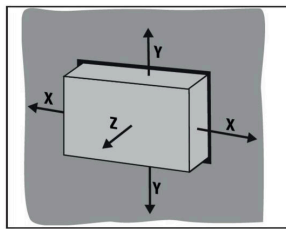

Montageabstände / Mounting distances