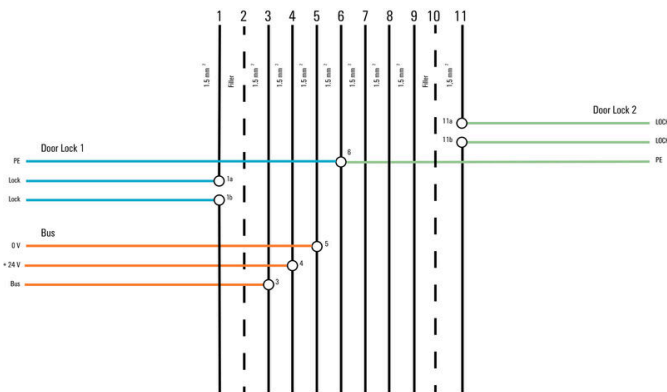

FP ESWB LANDING SET

Weidmüller Interface GmbH & Co. KG
Klingenbergstraße 26
D-32758 Detmold
Germany

图纸

www.weidmueller.com