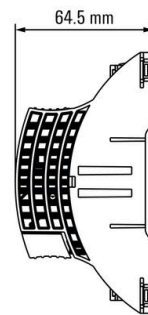

FP ESWB LANDING SET

Weidmüller Interface GmbH & Co. KG
Klingenbergstraße 26
D-32758 Detmold
Germany

图纸

www.weidmueller.com