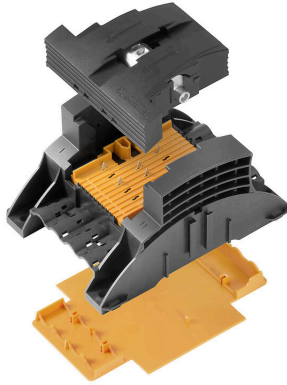

FP ESWB LANDING SET

Weidmüller Interface GmbH & Co. KG
Klingenbergstraße 26
D-32758 Detmold
Germany

图纸

www.weidmueller.com