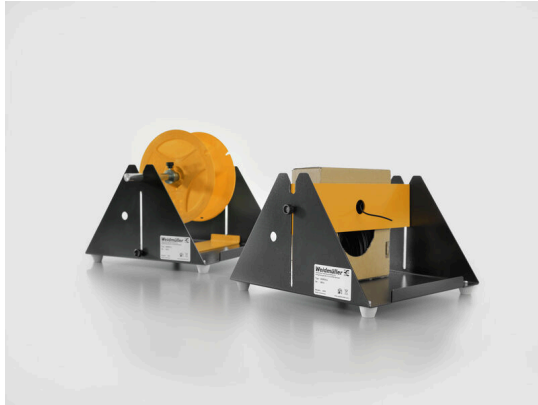

CUTFIX ROLLER

Weidmüller Interface GmbH & Co. KG
Klingenbergstraße 26
D-32758 Detmold
Germany

www.weidmueller.com

- 用于自动切割单根导线至定长
- 精确的直流伺服驱动保证重复操作的高度准确性
- 接口允许通过IBM兼容个人计算机操控自动断线器

通用订货数据

版本	附件, 备用件
订货号	2443360000
类型	CUTFIX ROLLER
GTIN (EAN)	4050118458534
数量	1 items

CUTFIX ROLLER

Weidmüller Interface GmbH & Co. KG
Klingenbergstraße 26
D-32758 Detmold
Germany

www.weidmueller.com

技术数据

审批

ROHS	一致
------	----

尺寸和重量

深	205 mm	深度 (英寸)	8.0709 inch
高度	300 mm	高度 (英寸)	11.811 inch
宽度	390 mm	宽度 (英寸)	15.3543 inch
净重	3000 g		