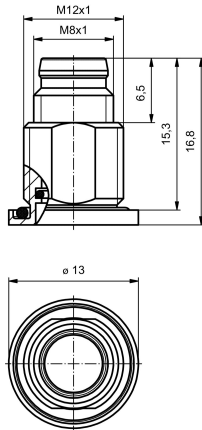

## PCB 接插件技术数据

编码	无	外壳	M8 针式
安装高度	6 mm	外壳表面	镀镍
外壳基本材料	CuZn	联接螺纹	M8
紧固螺纹	M 12	密封圈材料	FPM, NBR

图纸

[www.weidmueller.com](http://www.weidmueller.com)

尺寸图