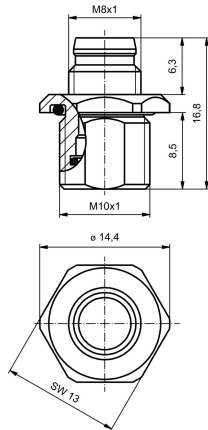

SAIFG-M8S-M10-13

Weidmüller Interface GmbH & Co. KG
Klingenbergstraße 26
D-32758 Detmold
Germany

图纸

www.weidmueller.com

尺寸图