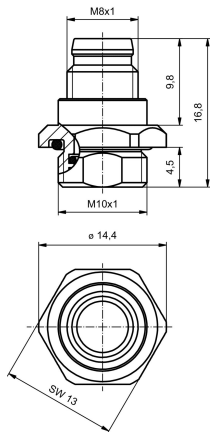

SAIFG-M8S-M10-9

Weidmüller Interface GmbH & Co. KG
Klingenbergstraße 26
D-32758 Detmold
Germany

图纸

www.weidmueller.com

尺寸图