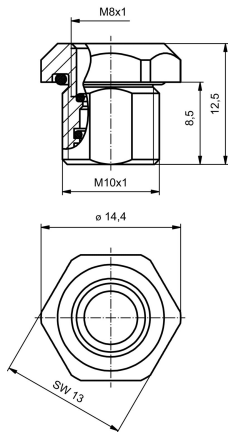

SAIFG-M8B-M10-13

Weidmüller Interface GmbH & Co. KG
Klingenbergstraße 26
D-32758 Detmold
Germany

图纸

www.weidmueller.com

尺寸图