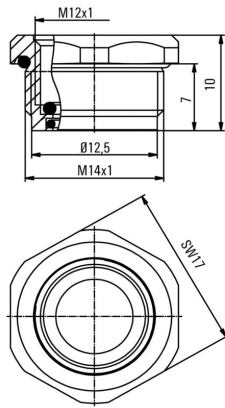

SAIFG-M14X1-B-2

Weidmüller Interface GmbH & Co. KG
Klingenbergstraße 26
D-32758 Detmold
Germany

图纸

www.weidmueller.com

尺寸图