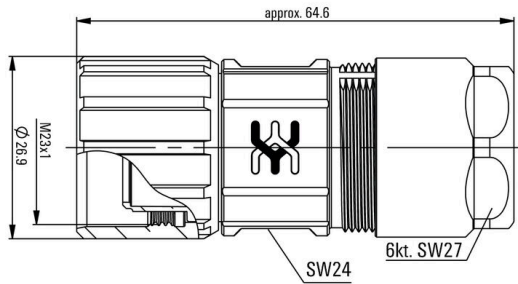

技术数据

审批

MAMID 认证

ROHS	一致
UL File Number Search	UL 网站
UR 证书号	E344862

尺寸和重量

净重	50 g
----	------

环保产品合规

RoHS 合规状态	符合要求
REACH SVHC	Lead 7439-92-1
SCIP	1c533b66-fcff-4da5-b89f-fd55fbf5cb55

技术资料 可定制接插件

外壳基本材料	铜锌合金	最大电缆直径	7 mm
最小电缆直径	3 mm	防护等级	IP67, IP69K
插拔次数	> 1000	污染等级	3
屏蔽连接	是	外壳温度范围	-40...+125°C

分类

ETIM 8.0	EC003556	ETIM 9.0	EC003556
ETIM 10.0	EC003556	ECLASS 14.0	27-44-02-24
ECLASS 15.0	27-44-02-24		

尺寸图

SAI-M23-GS-3/7

Weidmüller Interface GmbH & Co. KG
Klingenbergstraße 26
D-32758 Detmold
Germany

附件

www.weidmueller.com

插芯不带端头

The M23圆形接插件具有可插拔次数多、电流运载能力强、接触密度高而尺寸小的特点。
接线盒、插芯和压接触点需要单独订购。

通用订货数据