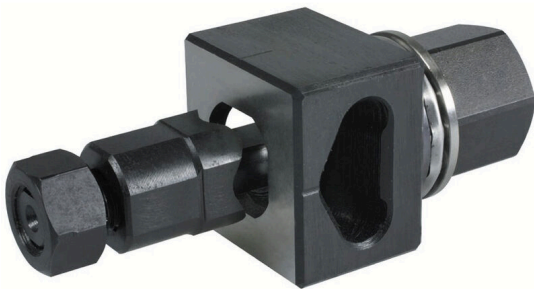

IE-KOK-V4

Weidmüller Interface GmbH & Co. KG
Klingenbergstraße 26
D-32758 Detmold
Germany

www.weidmueller.com

与插图相似

为将开口嵌入您的开关柜，魏德米勒的冲压工具是您的最佳选择。

- PG 电缆接头
- M 电缆接头
- 特殊电缆接头

通用订货数据

版本	Sheet holes
订货号	1966790000
类型	IE-KOK-V4
GTIN (EAN)	4032248659616
数量	1 items

IE-KOK-V4

Weidmüller Interface GmbH & Co. KG
 Klingenbergstraße 26
 D-32758 Detmold
 Germany

技术数据

www.weidmueller.com

尺寸和重量

宽度	20.2 mm	宽度 (英寸)	0.7953 inch
直径	23.2 mm	净重	700 g

环保产品合规

RoHS 合规状态	不受影响
REACH SVHC	Lead 7439-92-1
SCIP	b28ab223-64ec-44cf-adb0-4dd6ebcae141

PW6 技术数据

物品描述	板材孔, 矩形 23.2 x 20.2 mm	类型	特别形状, 两侧变平
------	------------------------	----	------------

分类

ETIM 8.0	EC000156	ETIM 9.0	EC000156
ETIM 10.0	EC000156	ECLASS 14.0	21-04-51-16
ECLASS 15.0	21-04-51-16		