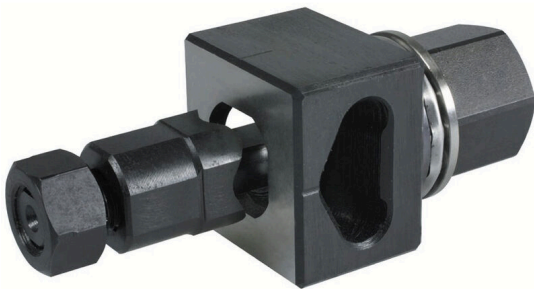

与插图相似

为将开口嵌入您的开关柜，魏德米勒的冲压工具是您的最佳选择。

- PG 电缆接头
- M 电缆接头
- 特殊电缆接头

通用订货数据

版本	Sheet holes
订货号	1966790000
类型	IE-KOK-V4
GTIN (EAN)	4032248659616
数量	1 items

IE-KOK-V4

Weidmüller Interface GmbH & Co. KG
 Klingenbergstraße 26
 D-32758 Detmold
 Germany

技术数据

www.weidmueller.com

尺寸和重量

宽度	20.2 mm	宽度 (英寸)	0.7953 inch
直径	23.2 mm	净重	700 g

环保产品合规

RoHS 合规状态	不受影响
REACH SVHC	Lead 7439-92-1
SCIP	b28ab223-64ec-44cf-adb0-4dd6ebcae141

PW6 技术数据

物品描述	板材孔, 矩形 23.2 x 20.2 mm	类型	特别形状, 两侧变平
------	------------------------	----	------------