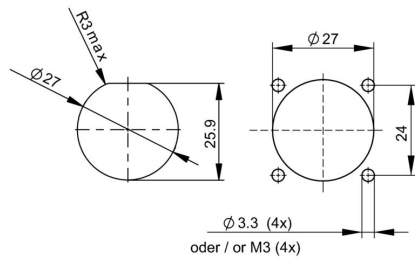

IE-BS-V01M-LCD-MM-C

Weidmüller Interface GmbH & Co. KG
Klingenbergstraße 26
D-32758 Detmold
Germany

www.weidmueller.com

技术数据

审批

ROHS	一致
------	----

尺寸和重量

深	33.3 mm	深度 (英寸)	1.311 inch
高度	32 mm	高度 (英寸)	1.2598 inch
宽度	32 mm	宽度 (英寸)	1.2598 inch
净重	60.1 g		

图纸

安装开孔

Mounting cut-out: 1. With central screw connection / 2. For mounting with four M3 screws

分解图纸

使用中心螺栓连接时的壁厚

IE-BS-V01M-LCD-MM-C

Weidmüller Interface GmbH & Co. KG
Klingenbergstraße 26
D-32758 Detmold
Germany