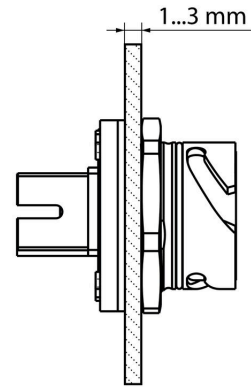

IE-BS-V01M-LCD-MM-C

Weidmüller Interface GmbH & Co. KG
Klingenbergstraße 26
D-32758 Detmold
Germany

www.weidmueller.com

技术数据

审批

ROHS	一致
------	----

尺寸和重量

深	33.3 mm	深度 (英寸)	1.311 inch
高度	32 mm	高度 (英寸)	1.2598 inch
宽度	32 mm	宽度 (英寸)	1.2598 inch
净重	60.1 g		

物品描述	类别1, LC Duplex-耦合	颜色编码	其他
外壳基本材料	铸锌	防护等级	IP67
插拔次数	500	光纤类型	多重模式
插入损耗	≤ 0.4 dB	端口1	LC Duplex
端口2	LC Duplex	回流损失 (衰减)	≥ 30 dB

通用标准

连接器标准	IEC 61076-3-106 Var. 1, IEC 61754-20
-------	---

分类

ETIM 8.0	EC000752	ETIM 9.0	EC000752
ETIM 10.0	EC000752	ECLASS 14.0	19-17-01-16
ECLASS 15.0	19-17-01-16		

图纸

安装开孔

Mounting cut-out: 1. With central screw connection / 2. For mounting with four M3 screws

分解图纸

使用中心螺栓连接时的壁厚

IE-BS-V01M-LCD-MM-C

Weidmüller Interface GmbH & Co. KG
Klingenbergstraße 26
D-32758 Detmold
Germany