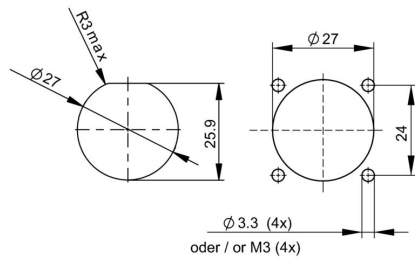

图纸

安装开孔

Mounting cut-out: 1. With central screw connection / 2. For mounting with four M3 screws