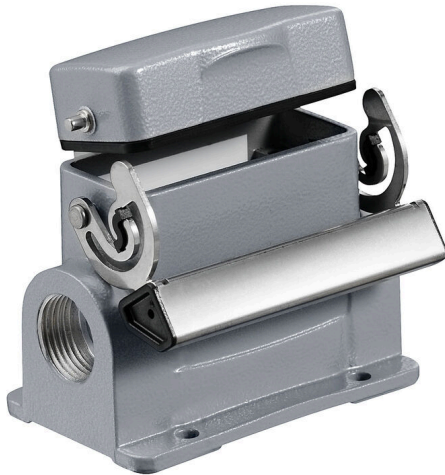

HDC 10A SDLU 1M20G

Weidmüller Interface GmbH & Co. KG
Klingenbergstraße 26
D-32758 Detmold
Germany

www.weidmueller.com

特制压铸合金和多层表面密封件为HDC外壳提供全面的保护。

设计清晰的联锁系统采用不锈钢制成。保证更长的使用寿命和高度耐腐蚀和耐冲击性能。

外壳的联锁系统提供安全保障。我们独有的专利保护的弹簧系统为外壳联锁提供紧密接合，防止意外打开。

镭射标识使辨认更为简单快捷。每个外壳带有永久镭射标识，因此产品能快速被辨认并定位。

魏德米勒RockStar® IP65 / NEMA型 4X 外壳 - IP65防护等级工业外壳的首选。

通用订货数据

版本	HDC - 外壳, 安装尺寸: 2, 防护等级: IP65, 插接状态下, 插座外壳, 端部锁定, 普通高度, 标准, 带罩盖的, 电缆接头尺寸: M 20
订货号	1901010000
类型	HDC 10A SDLU 1M20G
GTIN (EAN)	4032248586158
数量	1 items

高度	70 mm	高度 (英寸)	2.7559 inch
宽度	76 mm	宽度 (英寸)	2.9921 inch
安装尺寸 - 高度	40 mm	安装宽度	48 mm
净重	256 g		

温度

温度限值 -40 °C ... 125 °C

环保产品合规

RoHS 合规状态 合规, 无例外
REACH SVHC Potassium perfluorobutane sulfonate 29420-49-3
SCIP e98b2b24-ba23-41bf-8d19-0dda3647412f

尺寸大小

孔距 A2	48 mm	进线	带螺纹
外壳宽度 C	30 mm	插座宽度 C1	50 mm
外壳总长	63 mm	外壳高度B	70 mm
底座高度 B1	4 mm		

运行

电缆接头尺寸	M 20	插头/插座/盖板	下部 底座
罩盖	带盖板	拧紧力矩	0.5 Nm
上方输入电缆数量	0	两侧输入电缆数量	1
罩盖设计	带罩盖的	外壳设计	插座外壳
锁定系统设计	端部锁定, 普通高度	类型	标准
安装尺寸	2	进线	带螺纹
型号	插座外壳	机罩设计	长托架
密封	NBR	螺纹 (内部)	M 20
颜色 (RAL)	RAL 7035	BG	2
适用于 ModuPlug®	无		