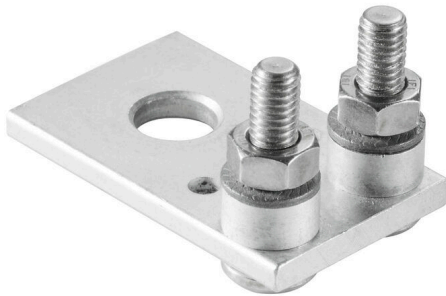

SMSE WF10/2XM6

Weidmüller Interface GmbH & Co. KG
Klingenbergstraße 26
D-32758 Detmold
Germany

www.weidmueller.com

产品图片

附近接线端子通过横联件实现电位分配或倍增。可轻松避免额外的接线工作。即使电极破损，仍能保证接线端子的接触可靠性。魏德米勒产品组合中有适合模块化接线端子的可插拔、可拧紧横联系统。

通用订货数据

版本	插销型螺钉端子, 汇流排, 回路数:
订货号	1868880000
类型	SMSE WF10/2XM6
GTIN (EAN)	4032248499755
数量	10 items

SMSE WF10/2XM6

Weidmüller Interface GmbH & Co. KG
Klingenbergstraße 26
D-32758 Detmold
Germany

www.weidmueller.com

技术数据

审批

ROHS	一致
------	----

尺寸和重量

深	28.5 mm	深度 (英寸)	1.122 inch
高度	48 mm	高度 (英寸)	1.8898 inch
宽度	30 mm	宽度 (英寸)	1.1811 inch
净重	77.7 g		

温度

存储温度	-25 °C...55 °C	环境温度	-5 °C...40 °C
------	----------------	------	---------------

环保产品合规

RoHS 合规状态	合规, 有例外
RoHS 豁免 (如适用/已知)	6c
REACH SVHC	Lead 7439-92-1
SCIP	0b4175f8-aa16-44b6-bff0-e8333344a12b

其它技术参数

安装指导	直接安装
------	------

材料参数

基础材料	青铜材质	表面处理	经镀锡处理的
颜色编码	银灰色		

通用的

安装指导	直接安装	表面处理	经镀锡处理的
------	------	------	--------